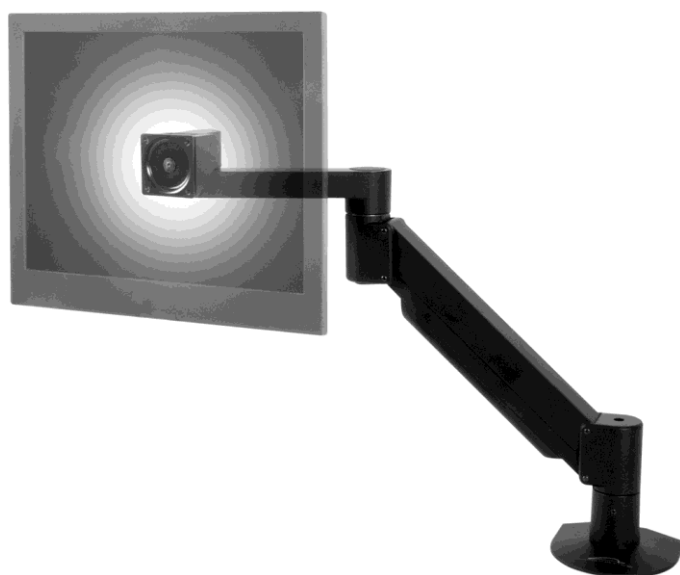

# Supports pour écran et ordinateur portable de série 7000

ergoCentric™

# Les supports pour écran et ordinateur portable de série 7000 s'adaptent à une grande variété d'écrans.

Le bras articulé pour écran de série 7000 est conçu pour suspendre votre écran plat au-dessus de votre bureau. Il vous permet de déplacer votre écran d'une seule main. Le bras a une portée horizontale maximale de 24 po, une portée verticale de 16 po et offre un angle d'inclinaison maximal de l'écran de 200 degrés. De plus, il est possible de pivoter l'écran de 90 degrés pour l'orientation paysage ou portrait. Pour optimiser votre surface de travail, le bras se replie à plat dans un espace de 3 po et comporte un système de rangement de câbles intégré pour réduire l'enchevêtrement de câbles.

## Bras articulé pour écran de série 7000

- Portée verticale de 16 po et portée horizontale de 24 po pour chaque bras
- Rotation de 360 degrés aux trois articulations
- Occupe un espace de 3,5 po une fois replié
- Écran compatible VESA; adaptateurs VESA de 75 mm et de 100 mm inclus
- 6 options de fixations, dont à la bordure, dans le passe-câbles ou au mur
- Fabriqué en fonte d'aluminium robuste
- Capacités pondérales offertes : 1-6kg; 3-11kg; 5,5-14kg

## Garantie

**10 ans**

Le support pour ordinateur portable de série 7000 T est conçu pour suspendre votre ordinateur portable. Il vous permet de déplacer facilement votre ordinateur dans un angle de vision confortable. Ajoutez à ce support un clavier et une souris afin de créer une station d'accueil ergonomique pour brancher votre ordinateur portable. Voilà une solution idéale pour les travailleurs qui se déplacent souvent. Améliorez votre productivité à votre bureau principal, puis partez en emportant simplement votre ordinateur lorsque vous devez vous déplacer.