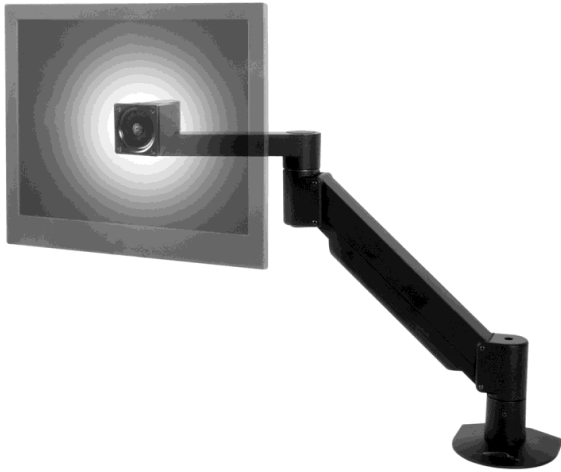

# Supports pour écran et ordinateur portable de série 7000

ergoCentric™

# Les supports pour écran et ordinateur portable de série 7000 s'adaptent à une grande variété d'écrans.

Le bras articulé pour écran de série 7000 est conçu pour suspendre votre écran plat au-dessus de votre bureau. Il vous permet de déplacer votre écran d'une seule main. Le bras a une portée horizontale maximale de 24 po, une portée verticale de 16 po et offre un angle d'inclinaison maximal de l'écran de 200 degrés. De plus, il est possible de pivoter l'écran de 90 degrés pour l'orientation paysage ou portrait. Pour optimiser votre surface de travail, le bras se replie à plat dans un espace de 3 po et comporte un système de rangement de câbles intégré pour réduire l'enchevêtrement de câbles.

## Bras articulé pour écran de série 7000

- Portée verticale de 16 po et portée horizontale de 24 po pour chaque bras
- Rotation de 360 degrés aux trois articulations
- Occupe un espace de 3,5 po une fois replié
- Écran compatible VESA; adaptateurs VESA de 75 mm et de 100 mm inclus
- 6 options de fixations, dont à la bordure, dans le passe-câbles ou au mur
- Fabriqué en fonte d'aluminium robuste
- Capacités pondérales offertes : 1-6kg; 3-11kg; 5,5-14kg

## Garantie

**10 ans**

Le support pour ordinateur portable de série 7000 T est conçu pour suspendre votre ordinateur portable. Il vous permet de déplacer facilement votre ordinateur dans un angle de vision confortable. Ajoutez à ce support un clavier et une souris afin de créer une station d'accueil ergonomique pour brancher votre ordinateur portable. Voilà une solution idéale pour les travailleurs qui se déplacent souvent. Améliorez votre productivité à votre bureau principal, puis partez en emportant simplement votre ordinateur lorsque vous devez vous déplacer.