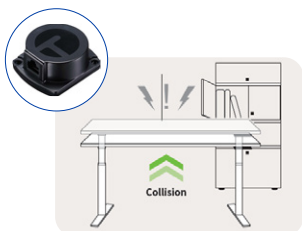

↑**up**Centric®

Tables de Réunion et Conférence à Hauteur Réglable

ergoCentric®

La science de l'assise™

Pour travailler en groupe de façon saine et productive

Les tables de réunion et de conférence électriques à hauteur réglable upCentric permettent aux participants d'alterner facilement entre les positions assise et debout, réduisant ainsi le stress et les tensions musculaires, tout en stimulant l'énergie et en augmentant la productivité de l'équipe.

Capteur Gyroscopique Anticollision

All upCentric height adjustable tables include a patented Gyro sensor anti-collision system for enhanced safety and reduced injuries and damage to property.

Positions de Mémoire Préréglables – Réglage par Simple Pression D'une Touche

Le positionnement de la table est intuitif grâce à la commande de montée/descente facile à utiliser et aux quatre mémoires de position préréglables. Il suffit d'appuyer sur le bouton correspondant à la position préréglée pour que la table se mette automatiquement dans la position souhaitée.

Capteur Gyroscopique

Positions de Mémoire Préréglables

Spécifications

- Plage de taille: 42 po p x 78 po l - 48 po p x 96 po l
- Plage de hauteurs: 22.6 po - 49 po
- Capacité de charge: 175 - 220 lbs
- Formes des plateaux de table : Rectangulaire ou Ovale
- Plateau de 1po HPL, offert en 10 finis
- le cadre est disponible en argent et noir
- Piètement en X ou en T sans frais supplémentaires
- Emplacement standard pour les passe-fils
- Divers accessoires de gestion de l'alimentation et des câbles en option