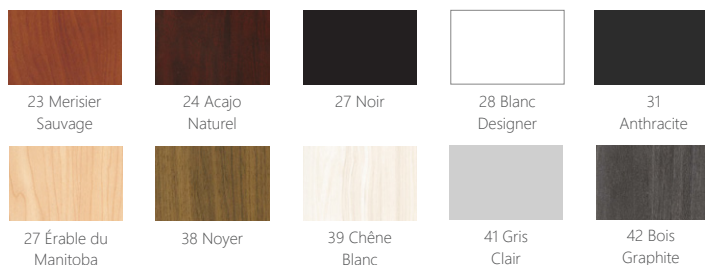

Stratifié Haute Pression [HPL]

Tables de Réunion Hauteur Réglable