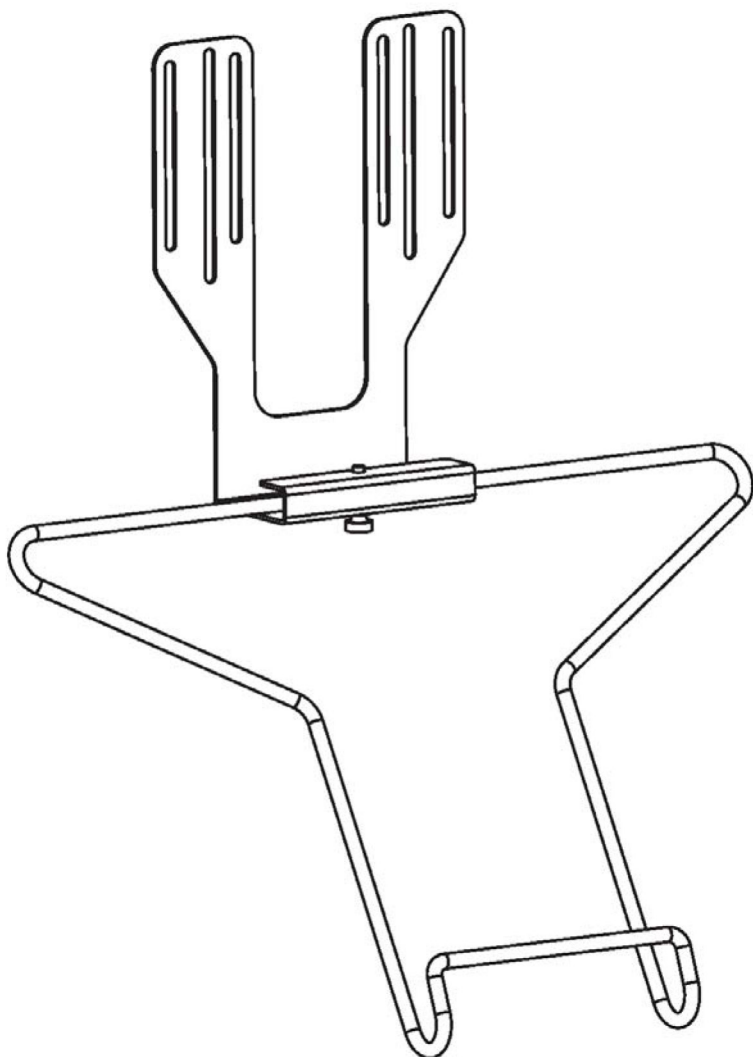

# Porte-document pour écran

ergoCentric<sup>™</sup>

# Le porte-document pour écran ou la simplicité même.

Le porte-document pour écran est conçu pour minimiser les mouvements des yeux et du cou en plaçant les documents dans une position de lecture ergonomique. Simple à régler, le porte-document permet de garder un espace de travail dégagé et se range facilement lorsqu'il ne sert pas. Un accessoire indispensable, adaptable à tous les écrans plats.

## Caractéristiques

- Structure stable et rectiligne
- Réglable du doigt
- Se fixe entre le moniteur et sa plaque de fixation
- Système de balancement
- Adapté à des documents de différentes largeurs
- Offert en finition noire (standard) ou argent
- Compatible avec les écrans plats VESA de 75 mm et de 100 mm