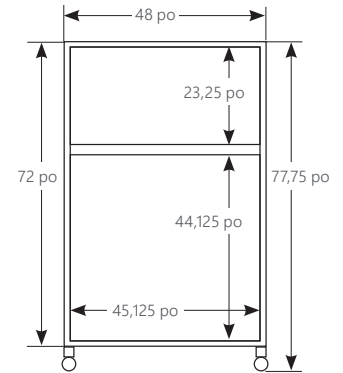

# Cloisons de Bureau Portables

Améliorez l'intimité de l'espace de travail et réduisez le bruit

Afficher en ligne

Dimensions d'un panneau acoustique plein format à double face

Dimensions du panneau acoustique double face avec partie supérieure en acrylique givré

## Spécifications

- Taille hors tout avec la base et les roulettes : 48" l x 77,75" h
- Taille du panneau avec le cadre : 48" l x 72" h
- Deux options :  
Panneau acoustique complet.  
1/3 dessus en acrylique givré et 2/3 panneau acoustique.
- 3 couleurs disponibles pour le panneau acoustique
- Cadre du panneau en aluminium