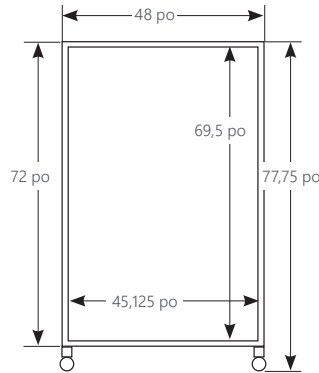

# Cloisons de Bureau Portables

Améliorez l'intimité de l'espace de travail et réduisez le bruit

Afficher en ligne

Dimensions d'un panneau acoustique plein format à double face

Dimensions du panneau acoustique double face avec partie supérieure en acrylique givré

## Spécifications

- Taille hors tout avec la base et les roulettes : 48" l x 77,75" h
- Taille du panneau avec le cadre : 48" l x 72" h
- Deux options :  
Panneau acoustique complet.  
1/3 dessus en acrylique givré et 2/3 panneau acoustique.
- 3 couleurs disponibles pour le panneau acoustique
- Cadre du panneau en aluminium