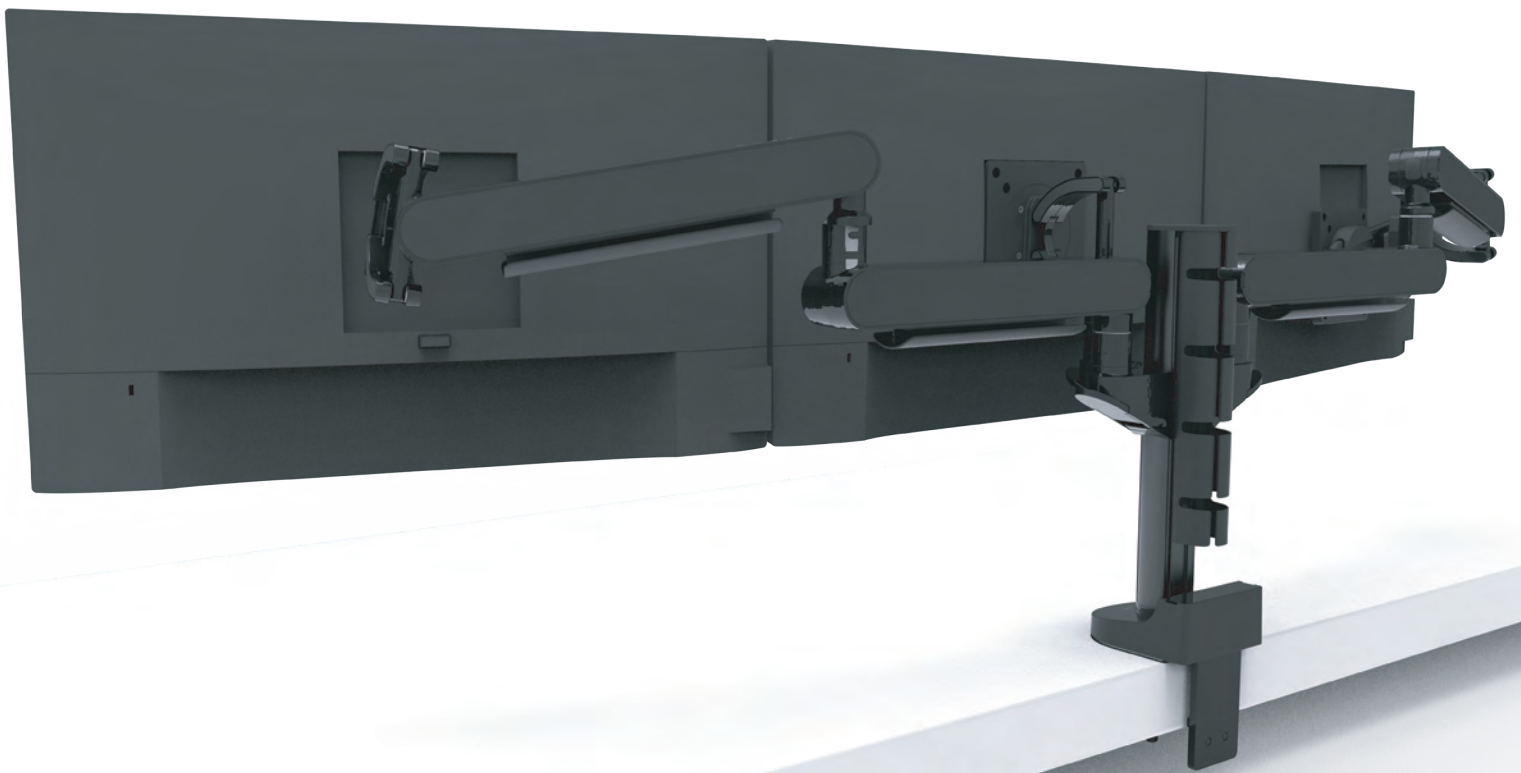

ZP3

Systeme sur poteau ZPX
pour 3 moniteurs

ergoCentric®

Fournisseur exclusif de Zgo Technologies au Canada

Spécifications

ZP3

Charge maximale du bras :	24,3 lb
Charge maximale du poids sur le poteau :	90 lb
Support de bras :	Jusqu'à 3 moniteurs par rangée, 2 rangées, 6 moniteurs
Plage de réglage de la hauteur du moniteur :	Total : 11,7 po, 5,9 po au-dessus et 5,8 po en dessous du point de montage
Plage de réglage de la profondeur du moniteur :	24,9 po complètement étendu à 3,4 po devant le poteau
Longueur des bras :	Droit : 13,9 po Droit / droit : 24,3 po Droite / dynamique : 24,9 po
Diamètre du poteau :	1,7 po
Longueur de l'ancrage du bras :	Du point central du poteau au point central de l'insert du bras : 2,8 po
Hauteurs du poteau :	12 po pour une rangée simple, 24 po pour une rangée double
Ajustement sur glissière Zslider :	9 po de réglage latéral à l'extrémité du bras
Types d'attache disponibles :	Support à pince deux sections, support pour glissé à prince support à travers le bureau à boulons, support sur rail
Ancrages des bras :	Les ancrages de bras glissent verticalement sur toute la longueur du poteau et se verrouillent en place sans outil grâce à un levier de verrouillage.
Gestion des câbles :	Longueur totale du poteau, avec des fentes pour faciliter l'installation ou le retrait. Longueur totale de chaque bras de moniteur, avec accès facile à droite et à gauche pour l'installation ou le retrait.
Matériaux :	Aluminium, abs, résine acétal (POM), nylon et acier
Développement durable :	29% de contenu recyclé et 99% de contenu recyclable
Placement des outils d'installation :	Caché dans le poteau supérieur, suspendu au capuchon supérieur
Garantie :	10 ans
Conformité VESA :	75mm et 100mm
Double arrêt de rotation :	180° et 360° (sans arrêt) aux articulations centrale et arrière pour une sécurité accrue