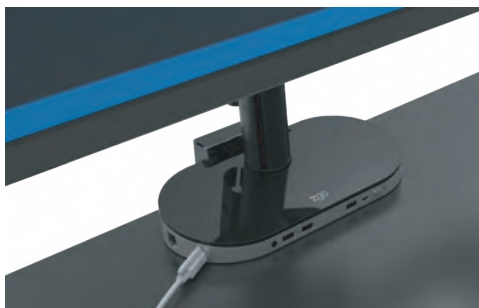

ZP3

Systeme sur poteau ZPX
pour 3 moniteurs

ergoCentric®

Fournisseur exclusif de Zgo Technologies au Canada

Spécifications

ZP3

Charge maximale du bras :	24,3 lb
Charge maximale du poids sur le poteau :	90 lb
Support de bras :	Jusqu'à 3 moniteurs par rangée, 2 rangées, 6 moniteurs
Plage de réglage de la hauteur du moniteur :	Total : 11,7 po, 5,9 po au-dessus et 5,8 po en dessous du point de montage
Plage de réglage de la profondeur du moniteur :	24,9 po complètement étendu à 3,4 po devant le poteau
Longueur des bras :	Droit : 13,9 po Droit / droit : 24,3 po Droite / dynamique : 24,9 po
Diamètre du poteau :	1,7 po
Longueur de l'ancrage du bras :	Du point central du poteau au point central de l'insert du bras : 2,8 po
Hauteurs du poteau :	12 po pour une rangée simple, 24 po pour une rangée double
Ajustement sur glissière Zslider :	9 po de réglage latéral à l'extrémité du bras
Types d'attache disponibles :	Support à pince deux sections, support pour glissé à prince support à travers le bureau à boulons, support sur rail
Ancrages des bras :	Les ancrages de bras glissent verticalement sur toute la longueur du poteau et se verrouillent en place sans outil grâce à un levier de verrouillage.
Gestion des câbles :	Longueur totale du poteau, avec des fentes pour faciliter l'installation ou le retrait. Longueur totale de chaque bras de moniteur, avec accès facile à droite et à gauche pour l'installation ou le retrait.
Matériaux :	Aluminium, abs, résine acétal (POM), nylon et acier
Développement durable :	29% de contenu recyclé et 99% de contenu recyclable
Placement des outils d'installation :	Caché dans le poteau supérieur, suspendu au capuchon supérieur
Garantie :	10 ans
Conformité VESA :	75mm et 100mm
Double arrêt de rotation :	180° et 360° (sans arrêt) aux articulations centrale et arrière pour une sécurité accrue