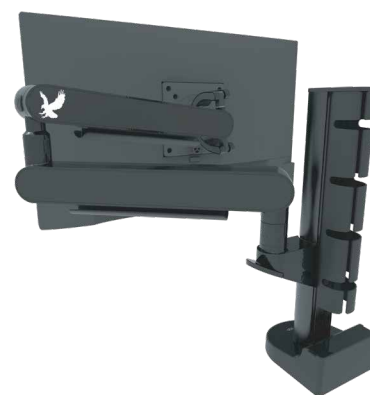

# ZP4

Charge maximale du bras :	24,3 lb
Charge maximale du poids sur le poteau :	90 lb
Support de bras	Jusqu'à 3 moniteurs par rangée, 2 rangées, 6 moniteurs
Plage de réglage de la hauteur du moniteur :	Total : 11,7 po, 5,9 po au-dessus et 5,8 po en dessous du point de montage
Plage de réglage de la profondeur du moniteur :	24,9 po complètement étendu à 3,4 po devant le poteau
Longueur des bras :	Droit : 13,9 po Droit / droit : 24,3 po Droite / dynamique : 24,9 po
Diamètre du poteau :	1,7 po
Longueur de l'ancrage du bras :	Du point central du poteau au point central de l'insert du bras : 2,8 po
Hauteurs de poteau :	12 po pour une rangée simple, 24 po pour une rangée double
Ajustement sur glissière Zslider :	9 po de réglage latéral à l'extrémité du bras
Supports disponibles :	Clamp mount, sliding desk clamp mount, bolt-through mount, rail mount
Supports de moniteur :	Les "épaules" individuelles glissent verticalement sur toute la longueur du poteau et se verrouillent en place sans outil grâce à un levier de verrouillage.
Gestion des câbles :	Longueur totale du poteau, avec des fentes pour faciliter l'installation ou le retrait. Longueur totale de chaque bras de moniteur, avec accès facile à droite et à gauche pour l'installation ou le retrait.
Matériaux :	Aluminium, abs, pom, nylon et acier
La durabilité :	29% de contenu recyclé et 99% de contenu recyclable
Placement des outils d'installation :	Caché dans le poteau supérieur, suspendu au capuchon supérieur
Garantie :	10 ans
Conformité VESA :	75mm et 100mm
Double arrêt de rotation :	180° et 360° (sans arrêt) aux articulations centrale et arrière pour une sécurité accrue

**Dock intégré**  
Élimine tous les câbles du bureau et permet de gagner un espace de travail précieux

Avec le design exclusif de Zgo  
design exclusif de Zgo

**Panneaux latéraux personnalisés**  
Concevez votre bras avec n'importe quelle couleur, conception de logo, étiquette ou signalétique