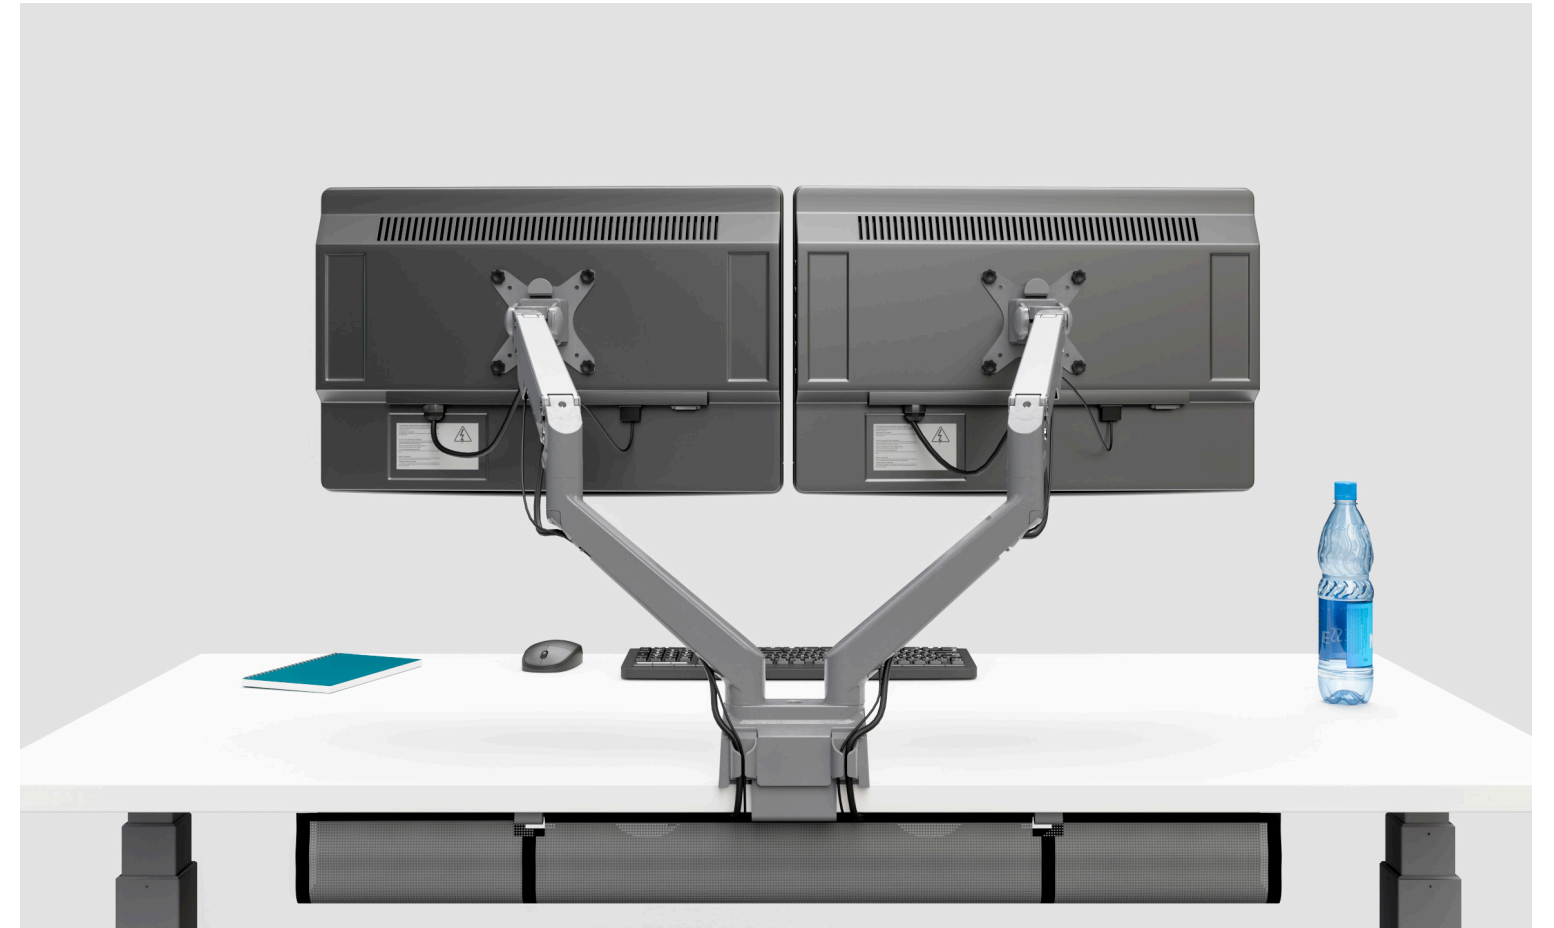

Bras pour écran upCentric^{MD}

Un réglage complet est essentiel pour des espaces de travail productifs et sains.

Les bras de moniteur upCentric entièrement réglables d'ergoCentric sont conçus pour le bureau moderne, vous permettant de positionner confortablement vos moniteurs horizontalement et verticalement pour répondre à vos besoins.

Que vous soyez assis ou debout, les bras de moniteur upCentric rehaussent instantanément tout poste de travail, améliorant ainsi l'ergonomie globale de l'espace de travail.

<https://ergocentric.com/fr/categorie-produit/accessoires-de-bureau-ergonomiques/supports-a-ecran-simple>